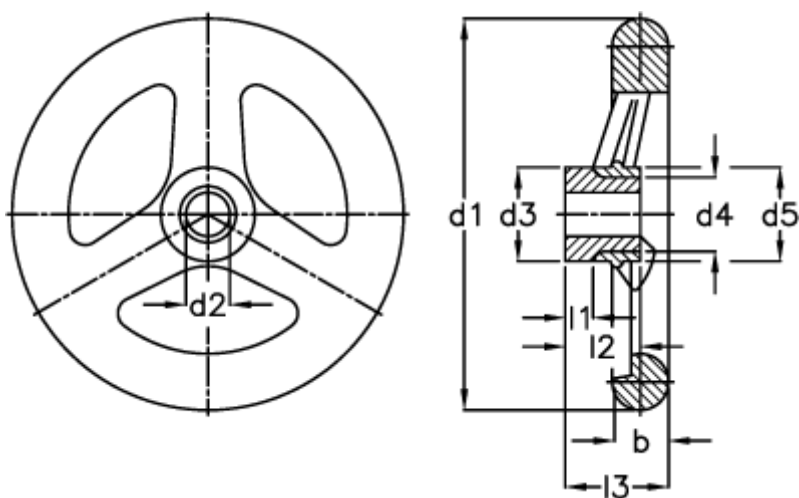

Varenummer: 20330316  
Beskrivelse: E+G Håndhjul  
GN 555-160-K16-A

## Mål

Antal eger = 3	l1 -0,5 = 5
b = 22	l2 -0,5 = 28
d1 = 160	l3 = 40
d2 H7 = 16	
d2 H7 = 14	
d3 = 32	
d4 = 24	
d5 = 37	